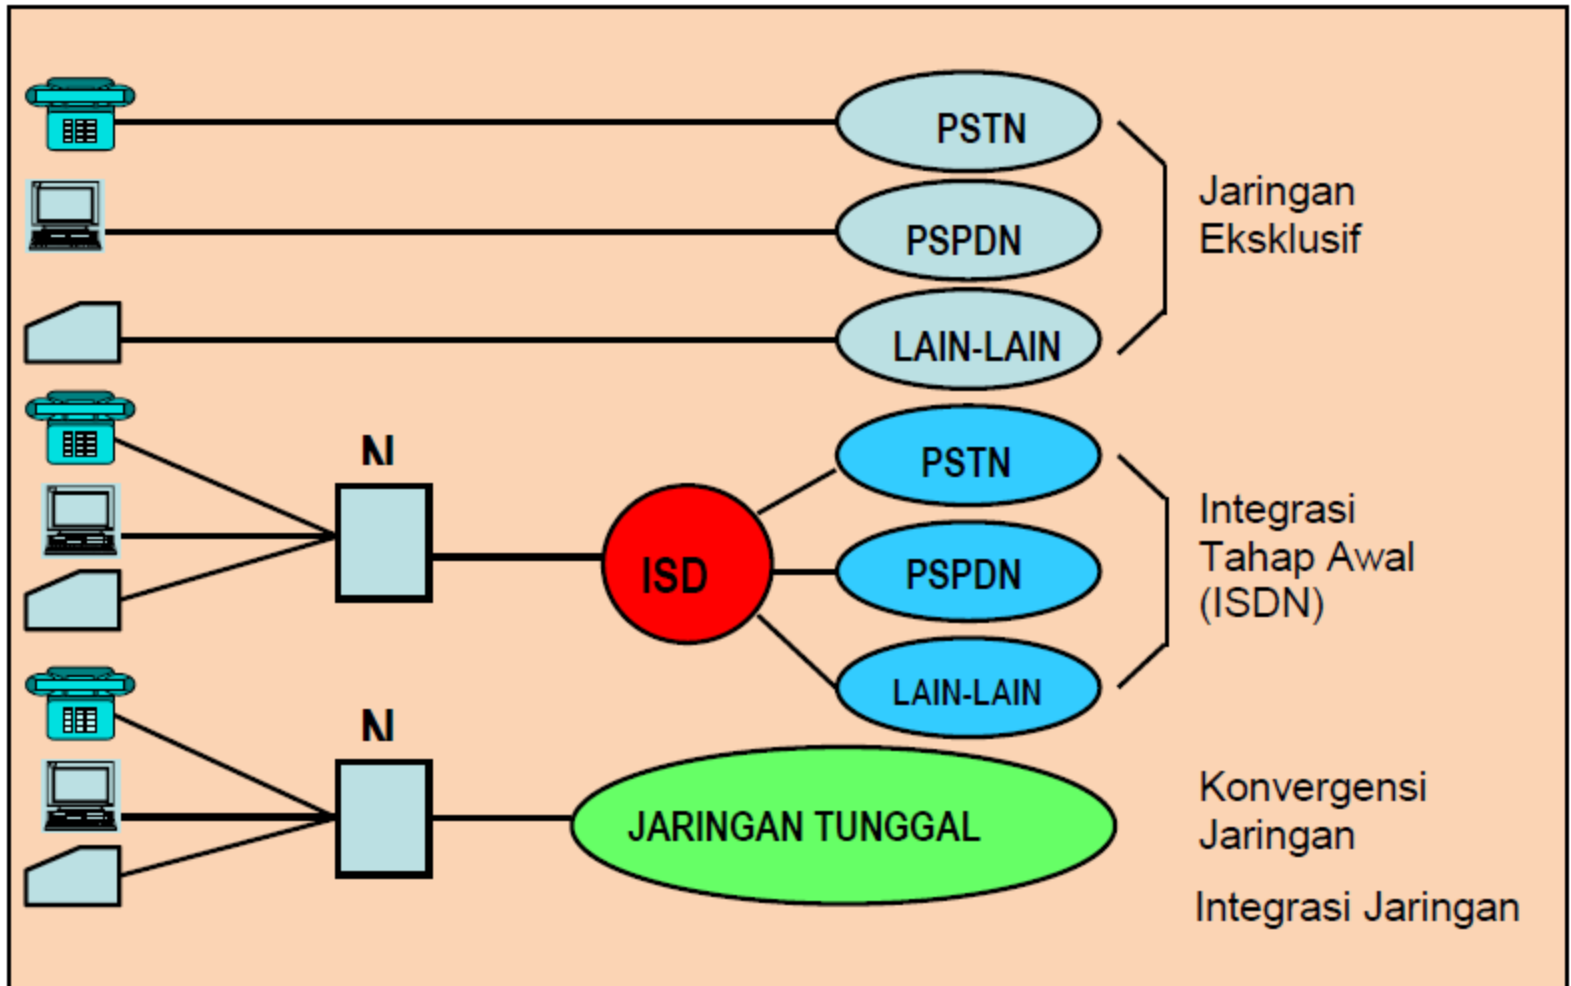

PERTEMUAN - 13

**JARINGAN DIGITAL
LAYANAN TERPADU**

Dahlan Abdullah / 197602282002121005

Email : dahlan.unimal@gmail.com

Website : <http://www.dahlan.web.id>

PENDAHULUAN

- Kelemahan pada sebuah jaringan komunikasi yang menggunakan sinyal analog adalah jeleknya kualitas sinyal tersebut karena banyaknya gangguan.
- Adanya noise tersebut kualitas suara yang melewati sebuah saluran komunikasi menjadi semakin jelek seiring dengan bertambah panjangnya saluran yang dilewati.

Evolusi Komunikasi

ISDN

- ISDN atau yang sering disingkat dengan *Integrated Services Digital Network*.
- ISDN merupakan sebuah desain untuk jaringan telepon/telekomunikasi yang semuanya digital.
- ISDN pada komunikasi data untuk mengirim suara, data, citra, video, dan data apapun yang dibutuhkan.
- ISDN juga dirancang untuk menyediakan antarmuka tunggal meliputi hardware dan protokol komunikasi pada komunikasi telepon, mesin fax, komputer, video-phone, dan mikrowave.

Perkembangan ISDN